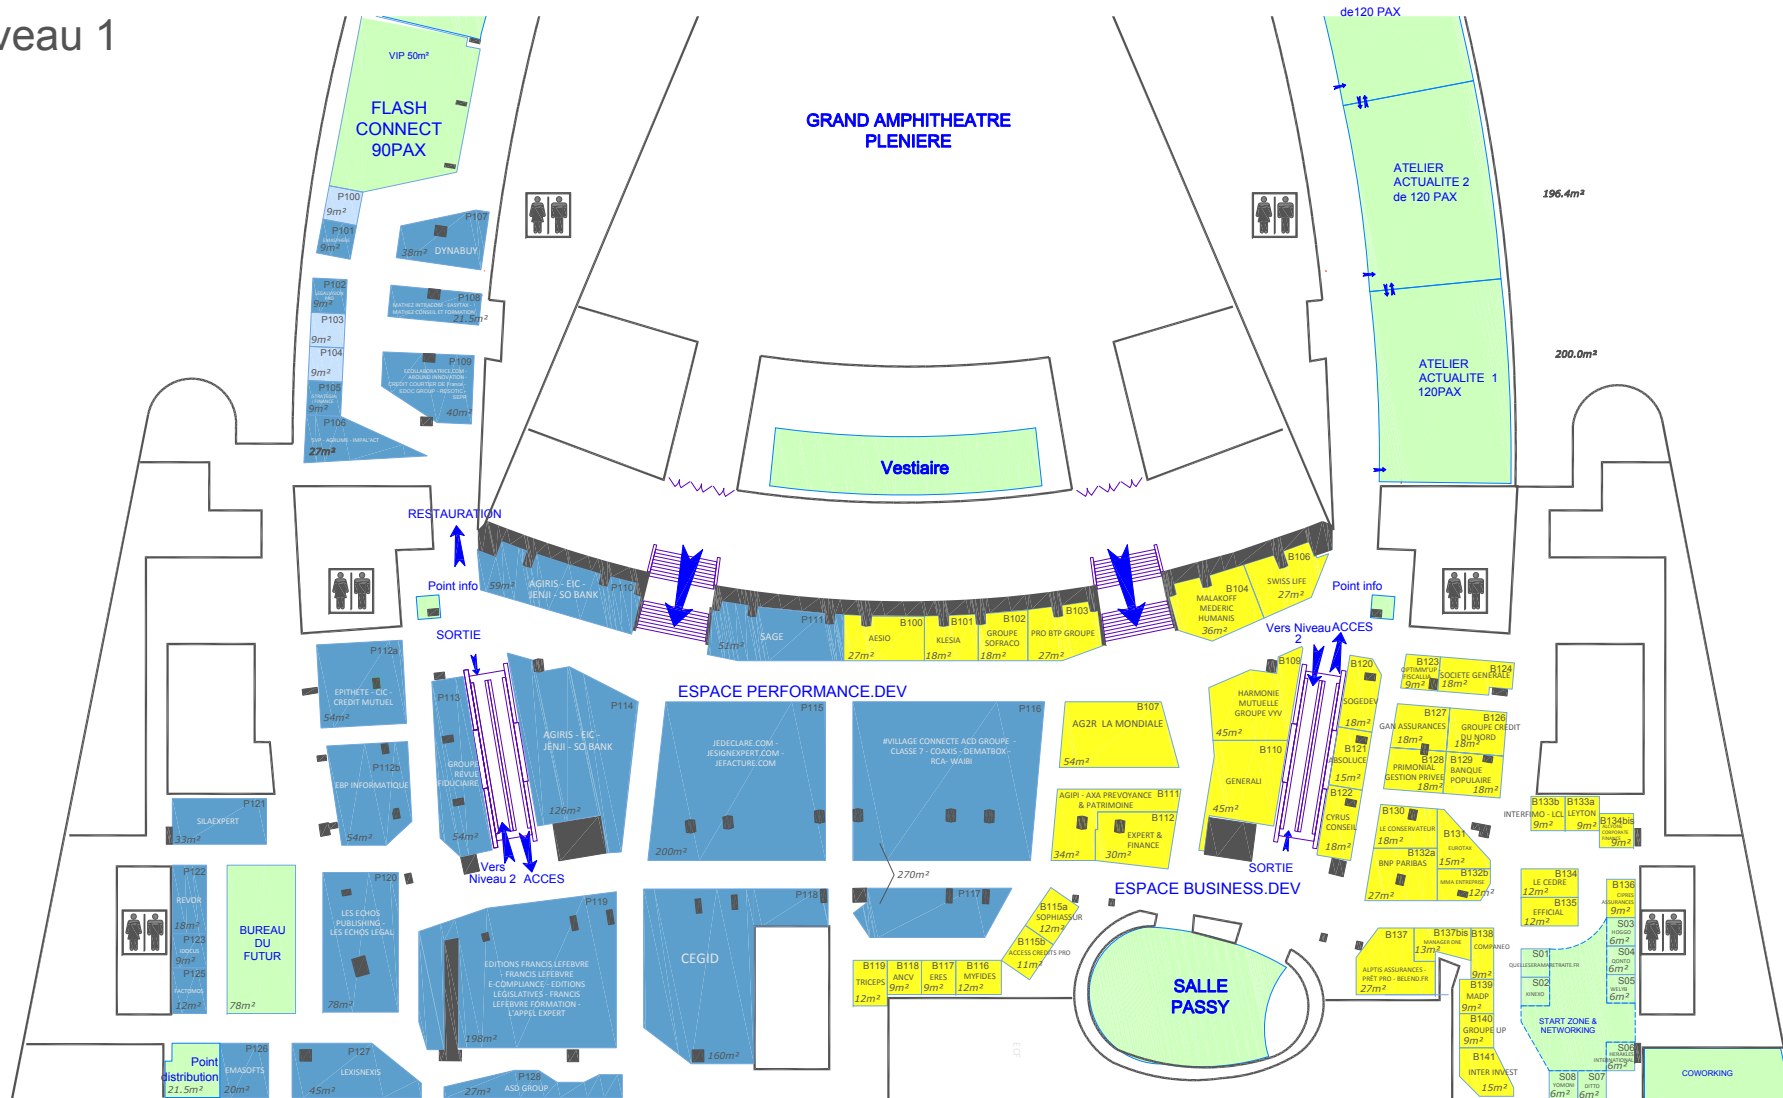

Niveau 2

ESPACE PERFORMANCE.DEV
100m² de stands

ESPACE PROFESSION.DEV
1m² de stands

ESPACE COMPETENCES.DEV
9m² de stands

- Libre
- Option
- Confirmé

- Libre
- Option
- Confirmé

- Libre
- Option
- Confirmé

Niveau 1

ESPACE PERFORMANCE.DEV

27.0m² de stands

- Libre
- Option
- Confirmé

ESPACE BUSINESS.DEV

####m² de stands

- Libre
- Option
- Confirmé