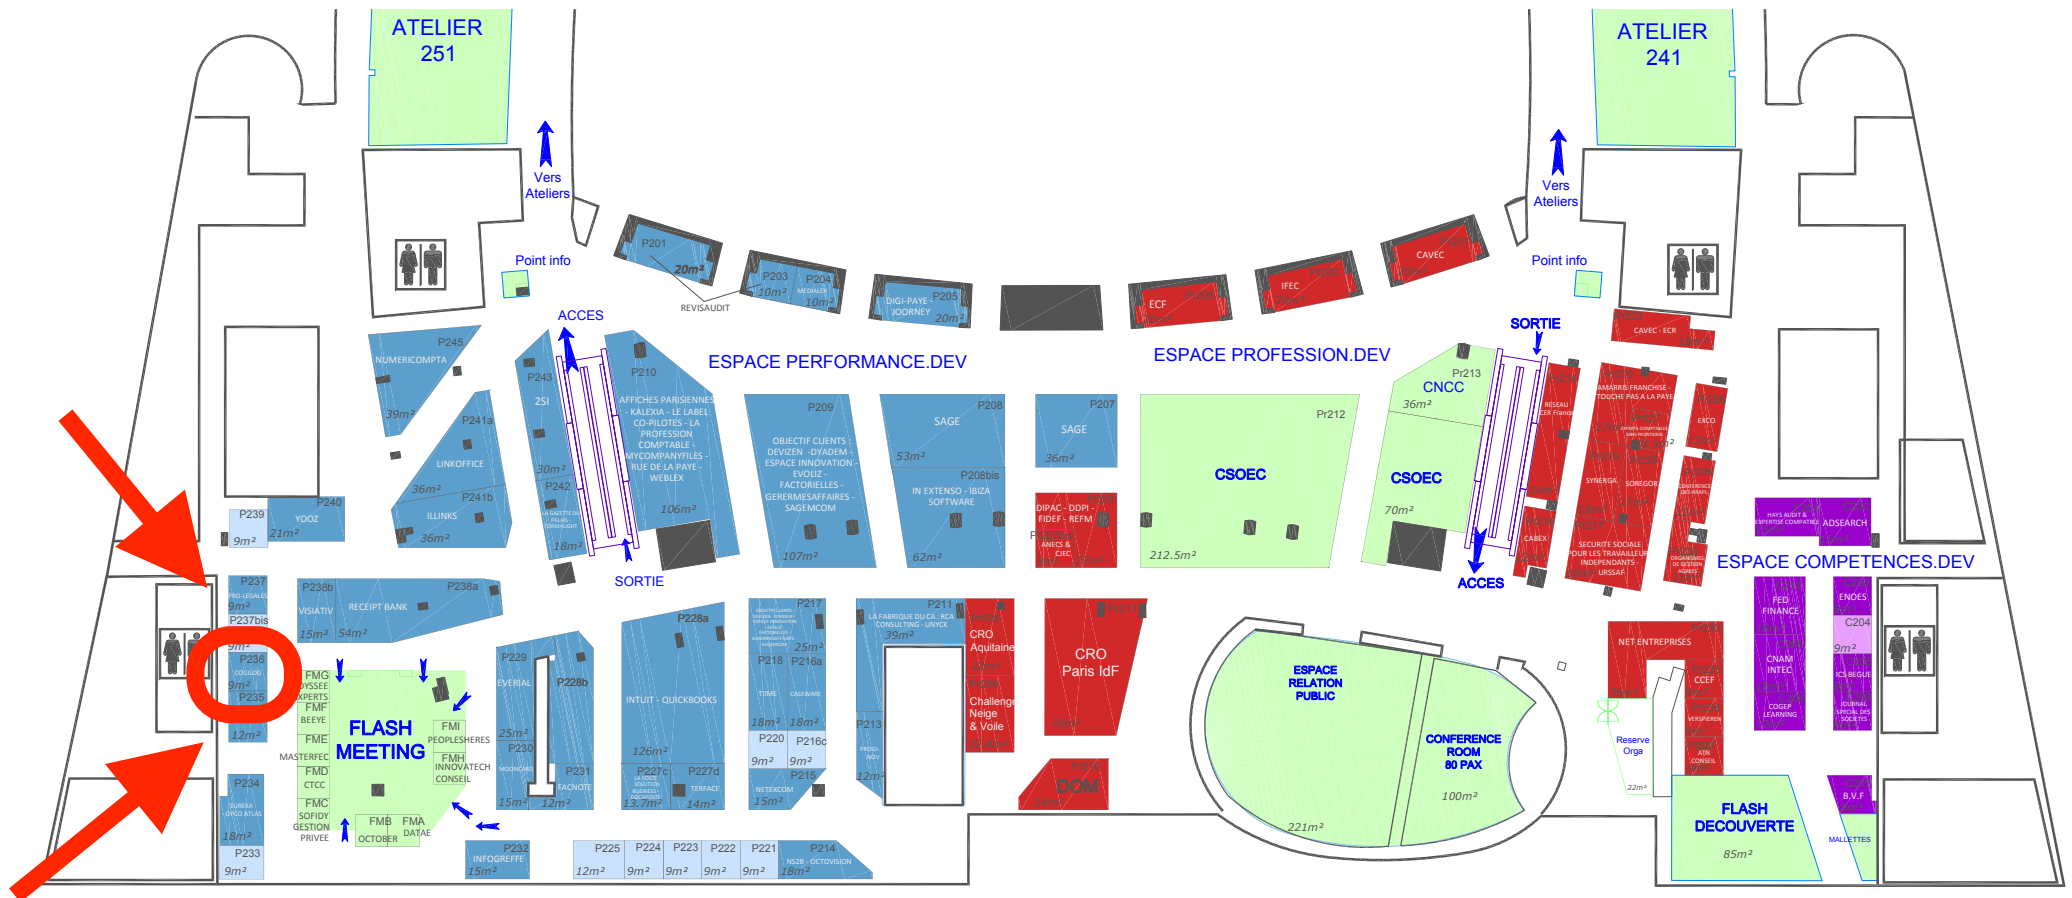

Niveau 2

ESPACE PERFORMANCE.DEV
100m² de stands

ESPACE PROFESSION.DEV
1m² de stands

ESPACE COMPETENCES.DEV
9m² de stands

- Libre
- Option
- Confirmé

- Libre
- Option
- Confirmé

- Libre
- Option
- Confirmé

Niveau 1

ESPACE PERFORMANCE.DEV

27.0m² de stands

- Libre
- Option
- Confirmé

ESPACE BUSINESS.DEV

####m² de stands

- Libre
- Option
- Confirmé